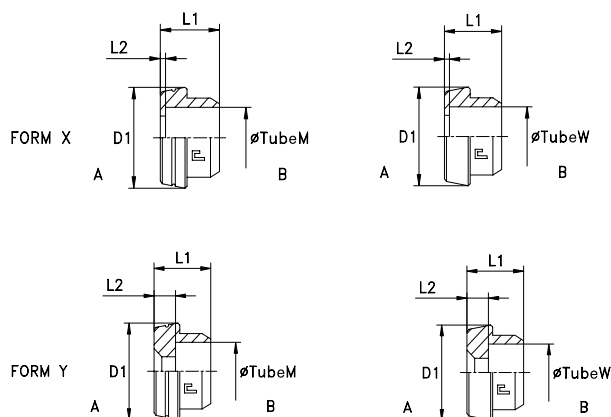

# КОЛЬЦО ПОД ПРИПОЙ

Тип: 4002..

Серия ORFS	40.... [bar]	41.... [bar]	Код метрич. труба	Код дюйм. труба	$\varnothing$ трубы A <sup>M</sup>	$\varnothing$ трубы B <sup>M</sup>	$\varnothing$ трубы A <sup>W</sup>	$\varnothing$ трубы B <sup>W</sup>	Вид	D1	L1	L2
УНИВЕРСАЛЬНАЯ	STANDARD	630	400201	400201.W	6	6	1/4	1/4	X	12,75	9,5	1
			400202	400202.W	10	10	3/8	3/8	X	15,75	9,5	1
			400203	400203.W	12	12	1/2	1/2	X	18,9	9,5	1
		420	400204	400204.W	16	16	5/8	5/8	X	23,45	10,5	1,5
			400205	400205.W	20	20	3/4	3/4	X	27,85	14	1,5
			400206	400206.W	25	25	1	1	X	34,2	15,5	1,5
		280	400207	400207.W	30	30	1 1/4	1 1/4	X	40,55	15,5	1,5
			400208	400208.W	38	38	1 1/2	1 1/2	X	48,5	15,5	1,5
		630	400209	400209.W	8	8	5/16	5/16	X	15,75	9,5	1
			420	400210	-	14	14	-	-	X	23,45	10,5
		400211		-	15	15	-	-	X	23,45	10,5	1,5
		400212		-	18	18	-	-	X	27,85	14	1,5
		400213		400213.W	22	22	7/8	7/8	X	34,2	15,5	1,5
		280	400214	-	28	28	-	-	X	40,55	15,5	1,5
	400215		-	32	32	-	-	X	40,55	15,5	1,5	
	400216		-	35	35	-	-	X	48,5	15,5	1,5	
	JUMP DASHS		630	400217	400217.W	8-10	6	5/16-3/8	1/4	Y	15,75	10,5
		400218		400218.W	12	6	1/2	1/4	Y	18,9	12	3,5
		400219		400219.W	12	10	1/2	3/8	Y	18,9	12	3,5
		420	400220	400220.W	14-15-16	6	5/8	1/4	Y	23,45	13,5	5
			400221	400221.W	14-15-16	10	5/8	3/8	Y	23,45	13,5	5
			400222	400222.W	14-15-16	12	5/8	1/2	Y	23,45	13,5	5
			400223	400223.W	18-20	6	3/4	1/4	Y	27,85	14,5	6
			400224	400224.W	18-20	10	3/4	3/8	Y	27,85	14,5	6
			400225	400225.W	18-20	12	3/4	1/2	Y	27,85	14,5	6
			400226	400226.W	18-20	16	3/4	5/8	Y	27,85	14,5	5,5
			400227	400227.W	22-25	12	7/8-1	1/2	Y	34,2	15,5	7
			400228	400228.W	22-25	16	7/8-1	5/8	Y	34,2	15,5	6,5
400229			400229.W	22-25	20	7/8-1	3/4	Y	34,2	17	4,5	
400230			400230.W	22-25	22	7/8-1	7/8	Y	34,2	17	3	
280	400231	400231.W	28-30-32	20	1 1/4	3/4	Y	40,55	19,5	7		
	400232	400232.W	28-30-32	25	1 1/4	1	Y	40,55	21	7		
	400233	400233.W	35-38	25	1 1/2	1	Y	48,5	21	7		
	400234	400234.W	32-38	30	1 1/2	1 1/4	Y	48,5	21	7		