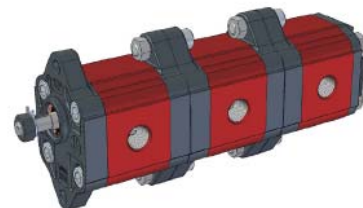

**МНОГОСЕКЦИОННЫЙ НАСОС XV-0**  
**ФЛАНЕЦ Ø22**

**XV-0**

Тип	Рабочий объем	A	A1	B	B1	C	C1	P1	P3	Мин. част. вращения	Макс. част. вращения
	см <sup>3</sup> /об										
<b>XV-0 / 0,17</b>	0,16	52,3	26,2	52,3	26,2	55,8	26,2	220	260	700	9000
<b>XV-0 / 0,25</b>	0,24	52,9	26,5	52,9	26,5	56,4	26,5	220	260	700	9000
<b>XV-0 / 0,45</b>	0,45	54,5	27,3	54,5	27,3	58	27,3	220	280	700	9000
<b>XV-0 / 0,57</b>	0,56	55,5	27,8	55,5	27,8	59	27,8	220	280	700	9000
<b>XV-0 / 0,76</b>	0,75	57	28,5	57	28,5	60,5	28,5	220	280	700	9000
<b>XV-0 / 0,98</b>	0,92	58,5	29,3	58,5	29,3	62	29,3	220	280	700	6000
<b>XV-0 / 1,27</b>	1,26	61	30,5	61	30,5	64,5	30,5	220	280	700	6000
<b>XV-0 / 1,52</b>	1,48	63	31,5	63	31,5	66,5	31,5	220	280	700	6000
<b>XV-0 / 2,30</b>	2,28	69	34,5	69	34,5	72,5	34,5	220	210	700	5000