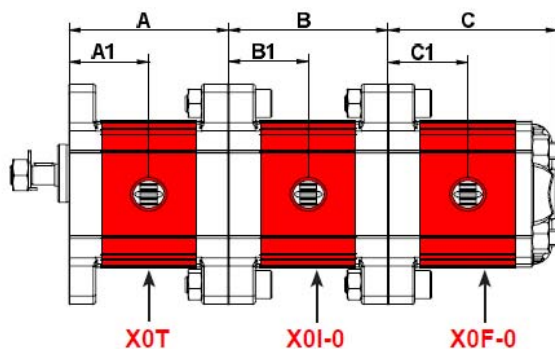

**МНОГОСЕКЦИОННЫЙ НАСОС XV-0**  
**ФЛАНЕЦ Ø22**

**XV-0**

Тип	Рабочий объем	A	A1	B	B1	C	C1	P1	P3	Мин. част. вращения	Макс. част. вращения
	см <sup>3</sup> /об										
<b>XV-0 / 0,17</b>	0,16	52,3	26,2	52,3	26,2	55,8	26,2	220	260	700	9000
<b>XV-0 / 0,25</b>	0,24	52,9	26,5	52,9	26,5	56,4	26,5	220	260	700	9000
<b>XV-0 / 0,45</b>	0,45	54,5	27,3	54,5	27,3	58	27,3	220	280	700	9000
<b>XV-0 / 0,57</b>	0,56	55,5	27,8	55,5	27,8	59	27,8	220	280	700	9000
<b>XV-0 / 0,76</b>	0,75	57	28,5	57	28,5	60,5	28,5	220	280	700	9000
<b>XV-0 / 0,98</b>	0,92	58,5	29,3	58,5	29,3	62	29,3	220	280	700	6000
<b>XV-0 / 1,27</b>	1,26	61	30,5	61	30,5	64,5	30,5	220	280	700	6000
<b>XV-0 / 1,52</b>	1,48	63	31,5	63	31,5	66,5	31,5	220	280	700	6000
<b>XV-0 / 2,30</b>	2,28	69	34,5	69	34,5	72,5	34,5	220	210	700	5000