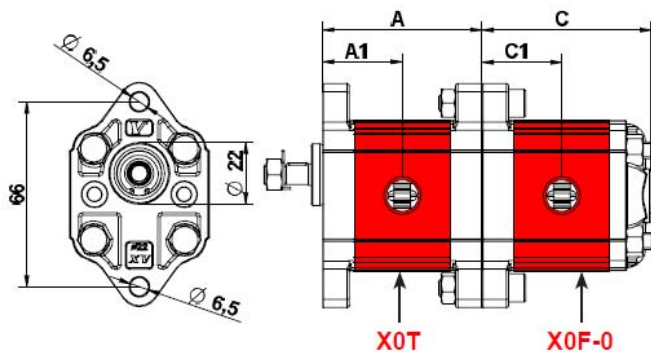

**МНОГОСЕКЦИОННЫЙ НАСОС XV-0**  
**ФЛАНЕЦ Ø22**

**XV-0**

Тип	Рабочий объем	A	A1	B	B1	C	C1	P1	P3	Мин. част. вращения	Макс. част. вращения
	см <sup>3</sup> /об										
<b>XV-0 / 0,17</b>	0,16	52,3	26,2	52,3	26,2	55,8	26,2	220	260	700	9000
<b>XV-0 / 0,25</b>	0,24	52,9	26,5	52,9	26,5	56,4	26,5	220	260	700	9000
<b>XV-0 / 0,45</b>	0,45	54,5	27,3	54,5	27,3	58	27,3	220	280	700	9000
<b>XV-0 / 0,57</b>	0,56	55,5	27,8	55,5	27,8	59	27,8	220	280	700	9000
<b>XV-0 / 0,76</b>	0,75	57	28,5	57	28,5	60,5	28,5	220	280	700	9000
<b>XV-0 / 0,98</b>	0,92	58,5	29,3	58,5	29,3	62	29,3	220	280	700	6000
<b>XV-0 / 1,27</b>	1,26	61	30,5	61	30,5	64,5	30,5	220	280	700	6000
<b>XV-0 / 1,52</b>	1,48	63	31,5	63	31,5	66,5	31,5	220	280	700	6000
<b>XV-0 / 2,30</b>	2,28	69	34,5	69	34,5	72,5	34,5	220	210	700	5000